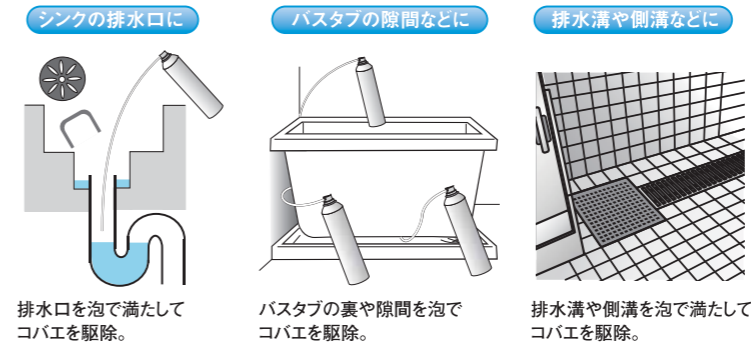

シンクの排水口に
排水口を泡で満たして
コバエを駆除。

バスタブの隙間などに
バスタブの裏や隙間を泡で
コバエを駆除。

排水溝や側溝などに
排水溝や側溝を泡で満たして
コバエを駆除。

主に
チョウバエに
有効です