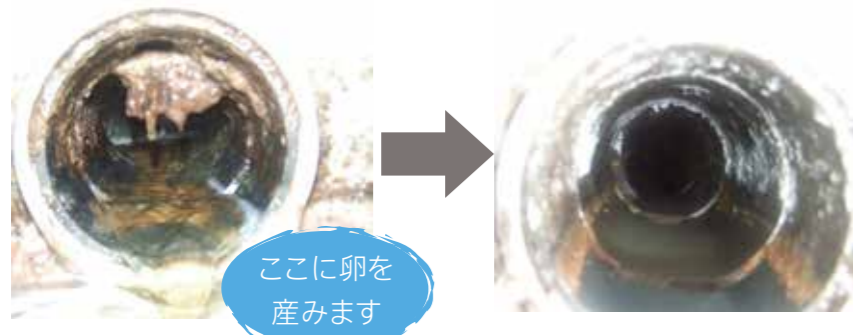

対策1：清掃

発生の原因となる汚れやスカムを取り除く

＜ 某レストランの横配管の様子 ＞

蛇口にそのまま
つなぐだけ

簡易配管清掃ツール
ハイカンジェッター

業務用パイプクリーナー
パイプクリアジェル
を併用いただくと
効果が増します!

高粘度

商品仕様

商品名	ハイカンジェッター5m ハイカンジェッター10m	品番	T90007 T90008	荷姿	5m/袋 10m/袋	耐圧ホース	外形：11mm/6mm 耐圧：0.6Mpa (6kg/cm²) 材質：PVC樹脂・ポリエチレン系補強材	噴射ノズル	真ちゅう製 ノズル穴径 1.3mm×3個	取付カブラ	水道用 ワンタッチ カブラ

対策2：捕獲

浮遊している虫を捕獲

施設内で浮遊している害虫にエアゾールなどで対処することはなかなかできません。そのため虫の特性を利用し効果的に捕獲することで異物混入などへのリスクを大幅に軽減させます。