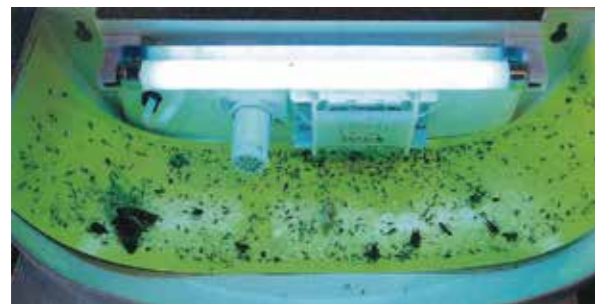

主に
ショウジョウバエ、
イエバエ、ユスリカに
効果的です

紫外線で
誘引

飛来昆虫捕虫機
虫びた虫 (ムシピタチュー)

商品仕様

商品名	ムシピタチュー (50Hz用) ムシピタチュー (60Hz用) ムシピタチュー消耗品セット	品番	T93256P T93878P T93248	サイズ	382×320×380mm 420×135×5mm	内容	本体、蛍光粘着シート5枚 蛍光粘着シート5枚入×2袋 ブラックライト1本、グローランプ1ヶ

対策3：薬剤施工

店内発生の場合

ムース状のIGR剤 (成長抑制剤) となります。高密度の泡は長時間HITして、害虫が孵化できないようにし、駆除をいたします。配管などに使用した場合、泡が長時間滞留することで害虫が卵を生むことができなくなります。主成分は界面活性剤になりますので、若干の洗浄効果を持ち合わせる、まさに「飛来虫対策の救世主」です。