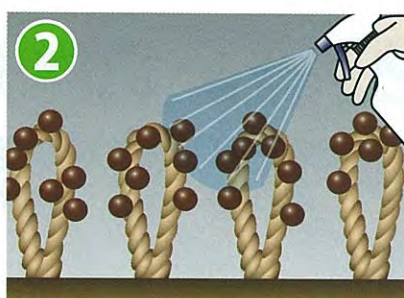

カーペットのシミ取り作業は大変？

carpe カーペキープ KEEP 簡単・時短・1工程
シミクリア ES1 Easy Short 1step

シMITリ剤・ノンリンスタイプ

簡単ワンステップ!

作業時間を大幅カット!!

シミに直接噴霧するだけ!

※コーヒーのシミに1日に1回ずつ3日間シミクリアES1をスプレーした

水性・タンニン系・油性などの様々なシミに対応
 輪染み・白抜けしにくいキレイな仕上がり

carpe カーペキープ KEEP 簡単・時短・1工程
シミクリア ES1 Easy Short 1step
 シMITリ剤・ノンリンスタイプ

カーペット用 For carpet 地移用

作業時間を大幅カット!!
 シミに直接噴霧するだけ!

- シミを落としながら汚れを結晶化。バキュームで簡単回収。
- 水性・油性・タンニン系などの様々なシミに対応。
- 輪染み・白抜けしにくいキレイな仕上がり。

業務用 使用前に必ず記載事項をお読みください。また、製品を安全にご使用いただくために「安全データシート(SDS)」をご用意していますのでご確認ください。

シミクリアES1

メカニズム：シミを漂白しながら結晶化

1 シミがパイルに付着

2 シミクリアES1を噴霧

3 汚れ・色素等が液に溶けだす

4 シミの色素が漂白される

5 液が乾き、残った汚れが結晶化する

6 掃除機で回収される