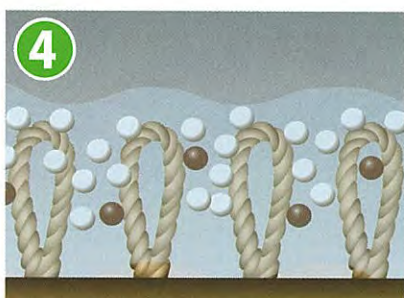

carpe カーペキープ KEEP 簡単・時短・1工程
シミクリア ES1 Easy Short 1step
 シMITリ剤・ノンリンスタイプ

カーペット用 For carpet 地移用

作業時間を大幅カット!!
 シミに直接噴霧するだけ!

- シミを落としながら汚れを結晶化。バキュームで簡単回収。
- 水性・油性・タンニン系などの様々なシミに対応。
- 輪染み・白抜けしにくいキレイな仕上がり。

業務用 使用前に必ず記載事項をお読みください。また、製品を安全にご使用いただくために「安全データシート(SDS)」をご用意していますのでご確認ください。

シミクリアES1

メカニズム：シミを漂白しながら結晶化

1 シミがパイルに付着

2 シミクリアES1を噴霧

3 汚れ・色素等が液に溶けだす

4 シミの色素が漂白される

5 液が乾き、残った汚れが結晶化する

6 掃除機で回収される

製品名：ブリーズNEO
品番：6042041

製品仕様

商品名	シミクリアES1	商品コード	6055483	使用倍率	原液
用途	天然繊維・合成繊維カーペットに付着したシミ、スポット状の汚れの洗浄	成分	界面活性剤（陰イオン系、非イオン系）、過酸化水素（酸素系）、再汚染防止剤、レジン、凝集性ナノファイバー	使用量の目安	3cm大のシミに対して1回噴霧（約1mL）
荷姿	450mL×12本/ケース	バーコード	4536735222128		
サイズ	431×249×高さ200 (mm)				