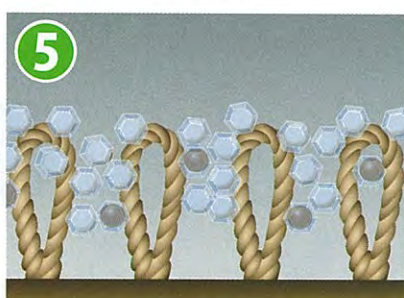

carpe カーペキープ KEEP 簡単・時短・1工程
シミクリア ES1 Easy Short 1step
 シMITリ剤・ノンリンスタイプ

カーペット用 For carpet 地移用

作業時間を大幅カット!!
 シミに直接噴霧するだけ!

- シミを落としながら汚れを結晶化。バキュームで簡単回収。
- 水性・油性・タンニン系などの様々なシミに対応。
- 輪染み・白抜けしにくいキレイな仕上がり。

業務用 使用前に必ず記載事項をお読みください。また、製品を安全にご使用いただくために「安全データシート(SDS)」をご用意していますのでご確認ください。

シミクリアES1

メカニズム：シミを漂白しながら結晶化

1 シミがパイルに付着

2 シミクリアES1を噴霧

3 汚れ・色素等が液に溶けだす

4 シミの色素が漂白される

5 液が乾き、残った汚れが結晶化する

6 掃除機で回収される

製品名：ブリーズNEO
品番：6042041

製品仕様

商品名	シミクリアES1	商品コード	6055483	使用倍率	原液
用途	天然繊維・合成繊維カーペットに付着したシミ、スポット状の汚れの洗浄	成分	界面活性剤（陰イオン系、非イオン系）、過酸化水素（酸素系）、再汚染防止剤、レジン、凝集性ナノファイバー	使用量の目安	3cm大のシミに対して1回噴霧（約1mL）
荷姿	450mL×12本/ケース	バーコード	4536735222128		
サイズ	431×249×高さ200 (mm)				