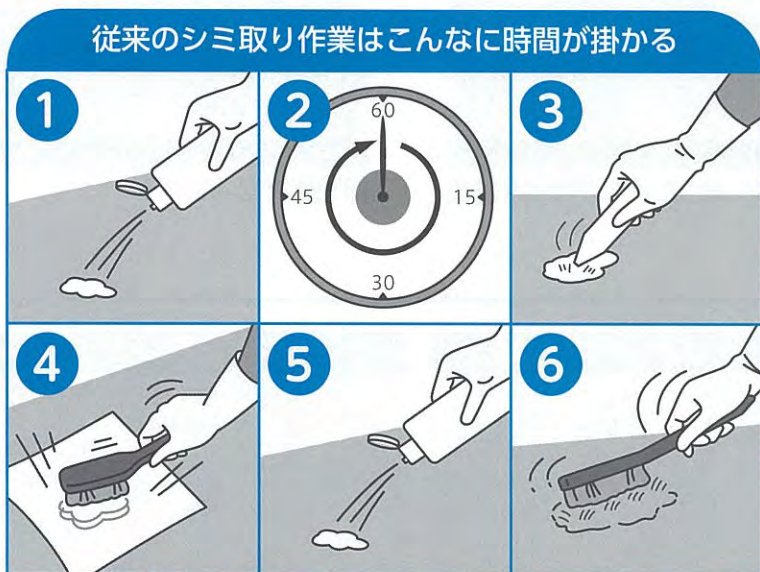

カーペットのシミ取り作業は大変？

carpe カーペキープ KEEP 簡単・時短・1工程
シミクリア ES1 Easy Short 1step

シMITリ剤・ノンリンスタイプ

簡単ワンステップ!

作業時間を大幅カット!!

シミに直接噴霧するだけ!

※コーヒーのシミに1日に1回ずつ3日間シミクリアES1をスプレーした

水性・タンニン系・油性などの様々なシミに対応
 輪染み・白抜けしにくいキレイな仕上がり

carpe カーペキープ KEEP 簡単・時短・1工程
シミクリア ES1 Easy Short 1step
 シMITリ剤・ノンリンスタイプ

カーペット用 For carpet 地移用

作業時間を大幅カット!!
 シミに直接噴霧するだけ!

- シミを落としながら汚れを結晶化。バキュームで簡単回収。
- 水性・油性・タンニン系などの様々なシミに対応。
- 輪染み・白抜けしにくいキレイな仕上がり。

業務用 使用前に必ず記載事項をお読みください。また、製品を安全にご使用いただくために「安全データシート(SDS)」をご用意していますのでご確認ください。